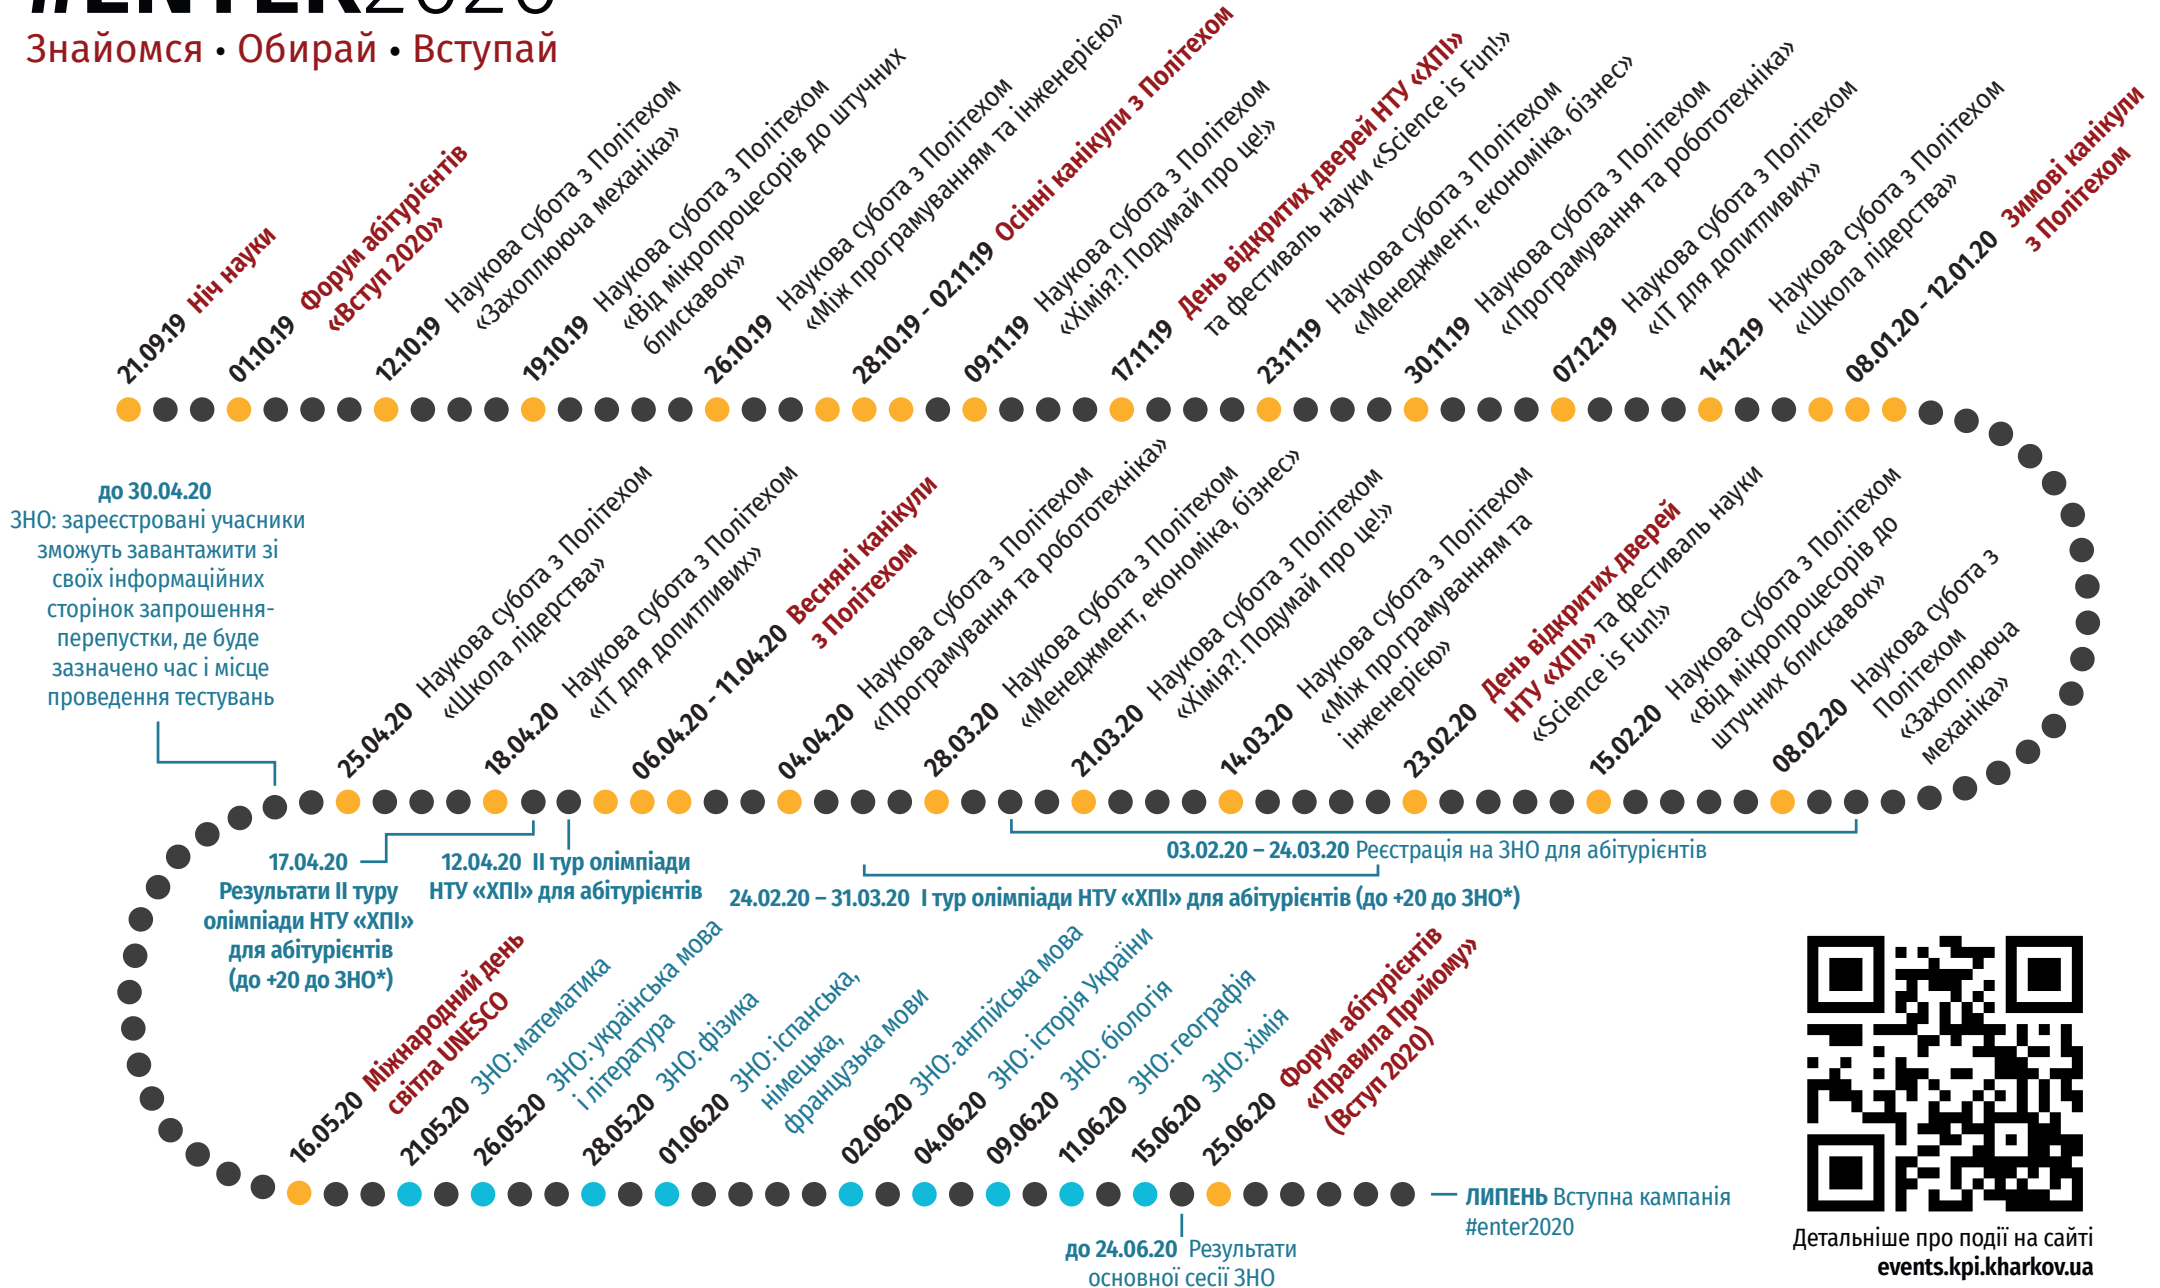

Порядок участі в олімпіаді та інші подробиці дивіться на сайті
vstup.kpi.kharkov.ua

#GoKhPI

НТУ «ХПІ» — один з шести університетів України, визнаних в світі за рейтингами:

Національний
технічний
університет
«Харківський
політехнічний
інститут»

Події: events.kpi.kharkov.ua

Міністерство освіти і науки України

#ENTER2020
Знайомся • Обирай • Вступай

НТУ «ХПІ» діє відповідно до відомостей щодо здійснення освітньої діяльності в сфері вищої освіти
** Вартість дзвінків згідно тарифів Вашого оператора

#ENTER2020

Знайомся • Обирай • Вступай

Детальніше про події на сайті events.kpi.kharkov.ua

Національний технічний університет
«Харківський політехнічний інститут»

* Олімпіада НТУ «ХПІ» — учасникам, які набрали в II (очному) турі не менше 90 балів, нараховується до 20 додаткових балів з одного конкурсного предмету ЗНО. Для вступу на перший курс бакалаврату на основі повної загальної середньої освіти на спеціальності, яким надається особлива підтримка відповідно до Правил прийому до НТУ «ХПІ» в 2020 році